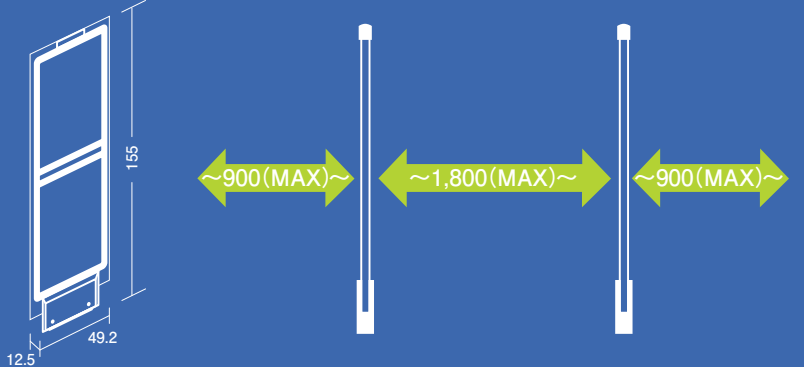

[仕様]

- 寸法 (mm):
(H) 446mm
(W) 335mm
(D) 92mm

- 重量: 6.4kg
- 消費電力: 200W
- 設地: D種アース

● サイズ (単位:mm)

※ゲートの間口（検知エリア）は、設置環境や使用するタグにより変動することがあります。

※センソマチックのEASシステムはFCC(アメリカ連邦通信委員会)、ANSI(アメリカ規格協会)、CENELEC(ヨーロッパ電子技術規格協会)等世界の機関によって設定されている厳しい電波放出基準を満たす安全性の高いシステムです。